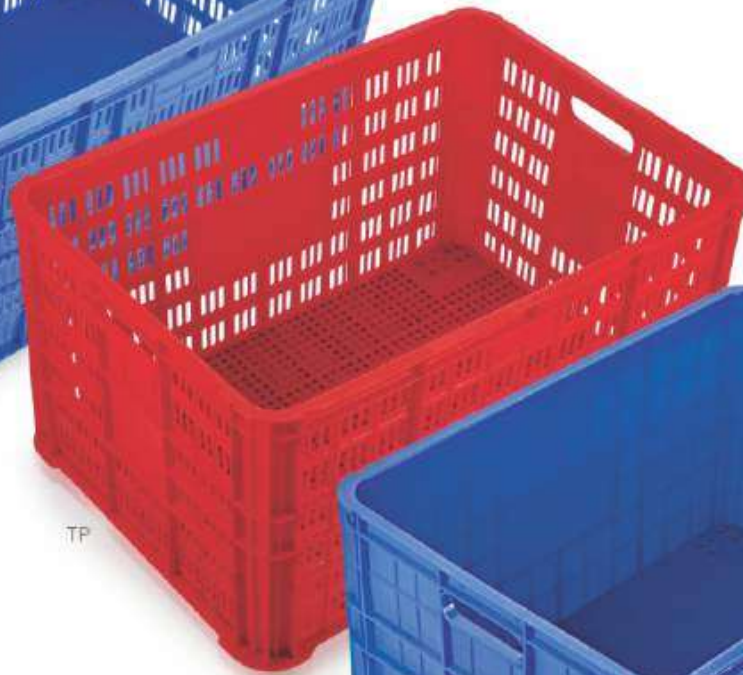

CRATE SUPER JUMBO

ITEM CODE : SUPER JUMBO LID

DIMENSION : O.D. : 809 x 570 x 20 mm

SP

TP

CH/CC

ITEM CODE : 857425
AVAILABLE IN CH, SP, TP

DIMENSION : O.D. : 809 x 570 x 425 mm
I.D. : 760 x 538 x 405 mm

CAPACITY : 157.00 ltrs

Available With Wheels &
Without Wheels In All The 3 Options: