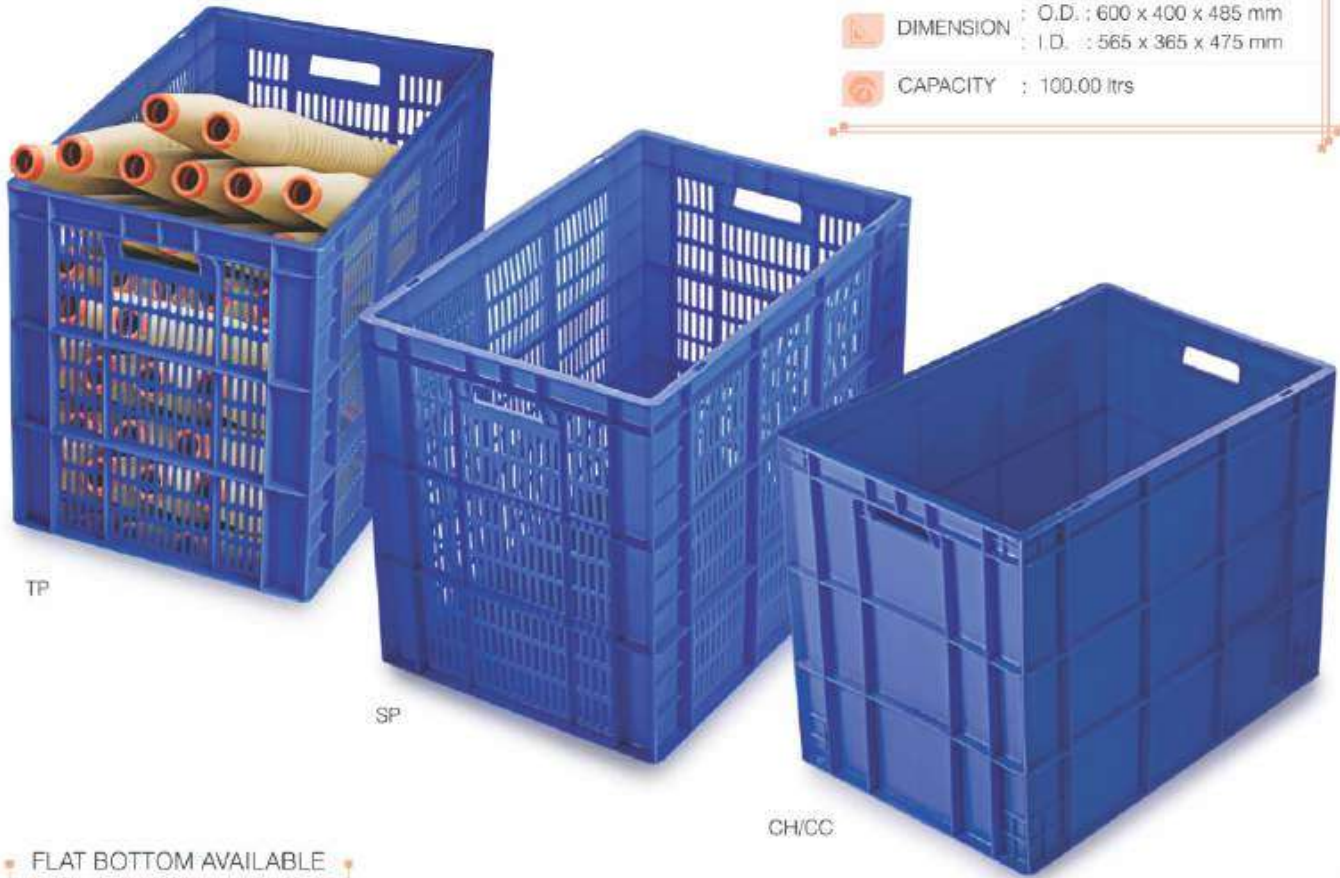

- ITEM CODE : 32065 CC & FB
- DIMENSION : O.D. : 300 x 200 x 65 mm
I.D. : 265 x 165 x 60 mm
- CAPACITY : 2.00 ltrs

- ITEM CODE : 32100 CC & FB
- DIMENSION : O.D. : 300 x 200 x 100 mm
I.D. : 265 x 165 x 95 mm
- CAPACITY : 4.00 ltrs

FLAT BOTTOM AVAILABLE

CRATE SERIES 600 - 400

SP

TP

CH/CC

- ITEM CODE : 64425
AVAILABLE IN CH, CC, SP, TP, FB, W/H & W/o H.
- DIMENSION : O.D. : 600 x 400 x 425 mm
I.D. : 565 x 365 x 415 mm
- CAPACITY : 85.00 ltrs.